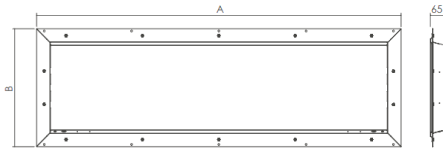

IP 66 / ZONE 2/21, 22
FILA-N-LED

Order number	Name	Lighting fixture luminous flux (lm)	Power input (W)	System efficiency (lm/W)	Ta max (°C)	Lighting fixture dimensions A x B x C (mm)	Mounting hole (mm)	Weight (kg)
050500	FILA-N-LED-2,21-OP-5000-218-4K	4372	33	132	65	770x380x65	720x335	9,5
050501	FILA-N-LED-2,21-OP-10000-418-4K	8847	66	134	50	770x530x65	720x485	16,3
050502	FILA-N-LED-2,21-OP-10000-236-4K	9362	66	142	50	1370x380x65	1320x335	20,9
050503	FILA-N-LED-2,21-OP-18300-436-4K	16354	117	140	45	1370x530x65	1320x485	13,4
050504	FILA-N-LED-2,21-OP-15000-258-4K	13580	101	134	45	1670x380x65	1620x335	22,4
050505	FILA-N-LED-2,21-OP-29000-458-4K	25692	188	137	40	1670x530x65	1620x485	27,7