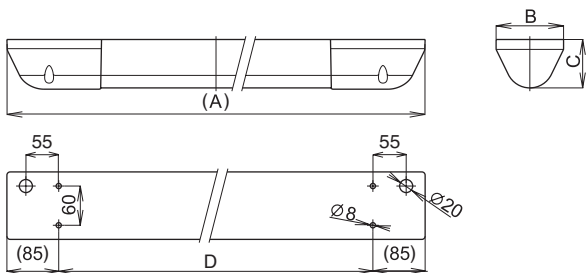

Application: inside and outside premises with a danger of explosion of inflammable gas and vapour – zone 1,2 and areas with danger of explosion of inflammable dust – zone 21, 22.

Body: transparent PC tube Ø70mm (4 mm thick) in white painted metal sheet body with high impact resistance, B flammability level. PMMA tube on request. PC end sides – C1 flammability level. Special heads and special dismantling spanner on request.

Reflectors: aluminium profile. Special aluminium profile used as cover of electrical parts.

System of fastening: direct fastening on the base

Technical parameters of the fixtures are referred in table on page 154.

Применение: внутренние и внешние просторы с опасностью взрыва горючих газов и испарений – Зона 1, 2 и просторы с опасностью взрыва горючих пылей – Зона 21, 22.

Корпус: прозрачная PC труба Ø70мм (4мм толщиной) в корпусе из листовой стали белой покраски, уровень горючести PC трубы – B. Труба PMMA по желанию. PC концевки – C1 степень горючести. Специальные болты с ключом по желанию.

Отражатель: алюминиевый профиль. Специальный алюминиевый профиль закрывает эл. часть.

Система крепления: прямая установка на основу

Технические параметры светильников приведены в таблице на стр. 154.

FTZÚ 04 ATEX 0142X