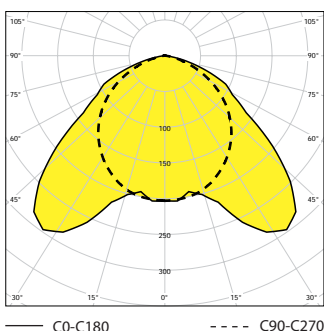

EXTREME, 1x58W, IP 65