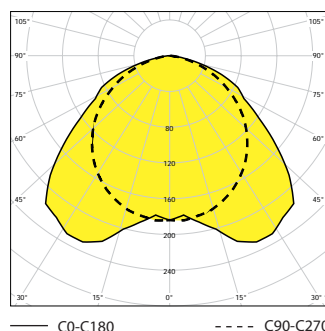

			AxBxC (mm)
- electronic ballast			
054400	EXTREME-114-EP, 1x14W		720 x 105 x 165
054401	EXTREME-214-EP, 2x14W		720 x 105 x 165
054402	EXTREME-124-EP, 1x24W		720 x 105 x 165
054403	EXTREME-224-EP, 2x24W		720 x 105 x 165
054404	EXTREME-121-EP, 1x21W		980 x 105 x 165
054405	EXTREME-221-EP, 2x21W		980 x 105 x 165
054406	EXTREME-139-EP, 1x39W		980 x 105 x 165
054407	EXTREME-239-EP, 2x39W		980 x 105 x 165
054408	EXTREME-128-EP, 1x28W	T16/G5	1320 x 105 x 165
054409	EXTREME-228-EP, 2x28W		1320 x 105 x 165
054410	EXTREME-154-EP, 1x54W		1320 x 105 x 165
054411	EXTREME-254-EP, 2x54W		1320 x 105 x 165
054412	EXTREME-135-EP, 1x35W		1620 x 105 x 165
054413	EXTREME-235-EP, 2x35W		1620 x 105 x 165
054414	EXTREME-149-EP, 1x49W		1620 x 105 x 165
054415	EXTREME-249-EP, 2x49W		1620 x 105 x 165
054416	EXTREME-180-EP, 1x80W		1620 x 105 x 165
054417	EXTREME-280-EP, 2x80W		1620 x 105 x 165

			AxBxC (mm)
- electronic ballast			
054424	EXTREME-118-EP, 1x18 W		720 x 105 x 165
054425	EXTREME-218-EP, 2x18 W		720 x 105 x 165
054426	EXTREME-136-EP, 1x36 W	T26/G13	1320 x 105 x 165
054427	EXTREME-236-EP, 2x36 W		1320 x 105 x 165
054428	EXTREME-158-EP, 1x58 W		1620 x 105 x 165
054429	EXTREME-258-EP, 2x58 W		1620 x 105 x 165