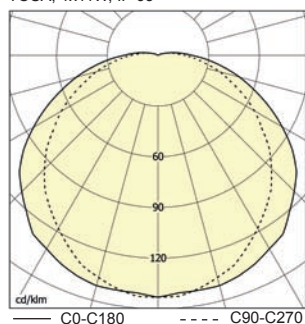

Система крепления: прямая установка на основу

Светильники оборудованы лампами DULUX S / E 9W / 21 или DULUX S / E 11W / 21, этикетки.

Технические параметры светильников приведены в таблице на стр. 130.

TOSA, 1x11W, IP 65