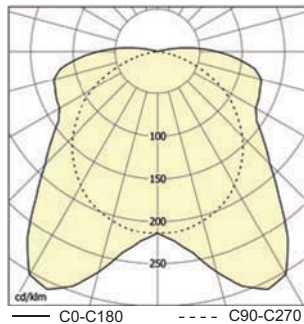

RAMBO, 1x39W, IP67