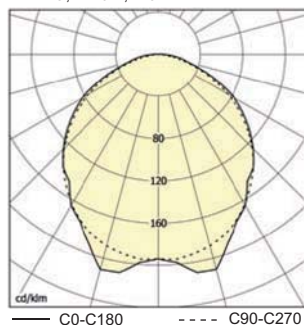

RAMBO, 2x28W, IP67