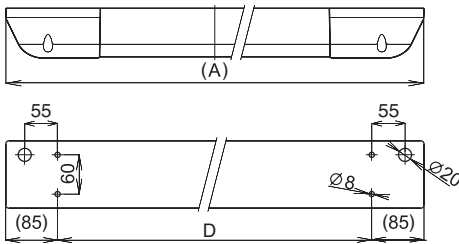

Rambo 21W / 39W + 8W

Light fitting - for the overall lighting of the cell
- for the possibility to guard the cells over night time

Светильник – для общего освещения камеры
– для возможности контроля в ночное время