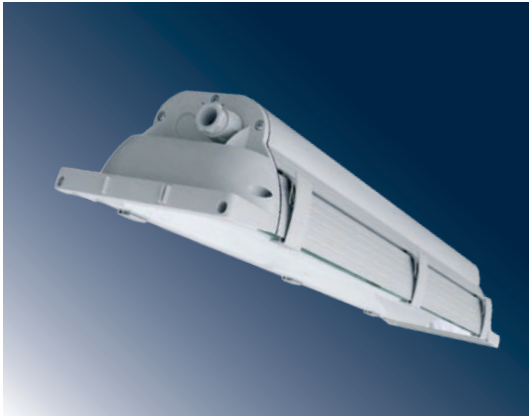

Fixtures for extreme ambient temperature Светильники для экстремальной окружающей температуры

Application: indoor and outdoor areas with high IP requirements.

EXTREME-PLUS - for max. ambient temperature +75°C

EXTREME-MINUS – for min. ambient temperature -40°C

Body: special aluminium alloy 2,8 mm thick with elox finish of surface. Equipped with plastic end-caps sealed with body with special gasket for extreme applications

Cover: hardened safety glass 4 mm thick fastened to the body by means of brackets. This allow to open the glass cover in rate 0° - 95° and protect it against of falling out.

System of fastening: set of positioning ceiling brackets for ceiling or wall installation

Рассеиватель: предохранительное стекло 4 мм толщиной с креплением на корпус с помощью фиксаторов, которые позволяют открыть рассеиватель в пределах 0° - 95° и охраняют против падения.

Система крепления: комплект двух потолочных фиксаторов, позволяющих установить светильника в требуемой позиции на потолок или стену.