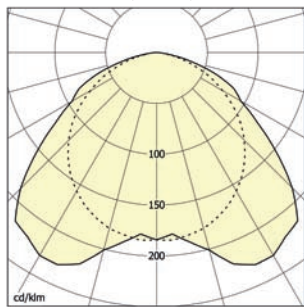

EXTREME-PLUS, 2x36W, IP65

— C0-C180   - - - - C90-C270