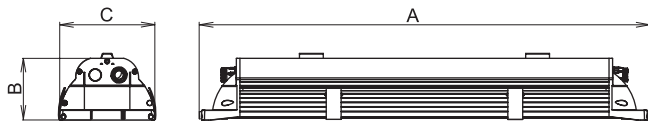

Fixtures for extreme ambient temperature Светильники для экстремальной окружающей температуры

Application: indoor and outdoor areas with high IP requirements.

EXTREME-PLUS - for max. ambient temperature +75°C

EXTREME-MINUS – for min. ambient temperature -40°C

Body: special aluminium alloy 2,8 mm thick with elox finish of surface. Equipped with plastic end-caps sealed with body with special gasket for extreme applications

Cover: hardened safety glass 4 mm thick fastened to the body by means of brackets. This allow to open the glass cover in rate 0° - 95° and protect it against of falling out.

System of fastening: set of positioning ceiling brackets for ceiling or wall installation

Standard accessories: 1x sealing cable gland, 1x sealing plug, 2x positioning ceiling bracket

Technical parameters of the fixtures are referred in table on page 130.

Применение: внутренние и внешние просторы с повышенным требованием на устойчивость относительно воздействия пыли и воды.

EXTREME-PLUS - для макс. окружающей температуры +75°C

EXTREME-MINUS – для мин. окружающей температуры -40°C

Корпус: специальная алюминиевая штамповка 2,8 мм толщиной с анодированным оформлением поверхности. Оборудован пластиковыми концевиками со специальным уплотнением для экстремальных условий.

Рассеиватель: предохранительное стекло 4 мм толщиной с креплением на корпус с помощью фиксаторов, которые позволяют открыть рассеиватель в пределах 0° - 95° и охраняют против падения.

Система крепления: комплект двух потолочных фиксаторов, позволяющих установить светильника в требуемой позиции на потолок или стену.

Стандартное оснащение: 1х кабельный вывод, 1х заглушка, 2х потолочный фиксатор.

Технические параметры светильников приведены в таблице на стр. 130.